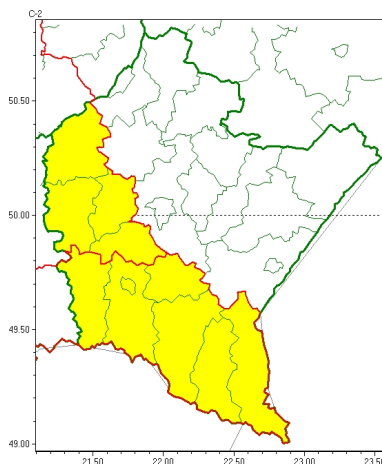

Zasięg ostrzeżeń w województwie

Opady marznące
2023-01-23 12:20

WOJEWÓDZTWO PODKARPACKIE
OSTRZEŻENIA METEOROLOGICZNE ZBIORCZO NR 24
WYKAZ OBSZARÓW ZUSIĘGU OSTRZEŻENIA
o godz. 12:20 dnia 23.01.2023

Zjawisko/Stopień zagrożenia	Opady marznące/1
Obszar (w nawiasie numer ostrzeżenia dla powiatu)	powiaty: debicki(8), mielecki(9), ropczycko-sędziszowski(8), strzyżowski(8)
Ważność	od godz. 22:00 dnia 23.01.2023 do godz. 07:00 dnia 24.01.2023
Prawdopodobieństwo	70%
Przebieg	Prognozowane są słabe opady marznącej młotki powodujące zagrożenie.
SMS	IMGW-PIB OSTRZEŻENIA: MARZĄCE OPADY/1 podkarpackie (4 powiaty) od 22:00/23.01 do 07:00/24.01.2023 marznące opady, drogi liskie. Dotyczy powiatów: debicki, mielecki, ropczycko-sędziszowski i strzyżowski.
RSO	Woj. podkarpackie (4 powiaty), IMGW-PIB wydał ostrzeżenie pierwszego stopnia o opadach marzących
Uwagi	Brak.
Zjawisko/Stopień zagrożenia	Opady marznące/1
Obszar (w nawiasie numer ostrzeżenia dla powiatu)	powiaty: bieszczadzki(13), brzozowski(7), jasielski(12), Krosno(11), krośnieński(12), leski(13), sanocki(14)
Ważność	od godz. 19:00 dnia 23.01.2023 do godz. 08:00 dnia 24.01.2023
Prawdopodobieństwo	70%
Przebieg	Okresami prognozowane są słabe opady marznącej młotki powodujące zagrożenie.

SMS	IMGW-PIB OSTRZEGA: MARZN CEOPADY/1 podkarpackie (7 powiatów) od 19:00/23.01 do 08:00/24.01.2023 marzn ceopady, drogi liskie. Dotyczy powiatów: bieszczadzki, brzozowski, jasielski, Krosno, kro nie ski, leski i sanocki.
RSO	Woj. podkarpackie (7 powiatów), IMGW-PIB wydał ostrze enie pierwszego stopnia o opadach marzn cych
Uwagi	Brak.