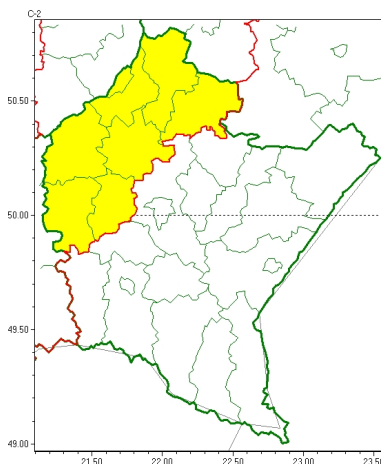

### Zasięg ostrzeżeń w województwie

Burze z gradem  
2023-09-13 11:05

**WOJEWÓDZTWO PODKARPACKIE**  
**OSTRZEŻENIA METEOROLOGICZNE ZBIORCZO NR 237**  
**WYKAZ OBOWIĄZUJĄCYCH OSTRZEŻEŃ**  
**o godz. 11:05 dnia 13.09.2023**

Zjawisko/Stopień zagrożenia	Burze z gradem/1
Obszar (w nawiasie numer ostrzeżenia dla powiatu)	powiaty: dębicki(90), kolbuszowski(90), mielecki(90), niemiński(93), ropczycko-sędziszowski(91), stalowowolski(91), Tarnobrzeg(88), tarnobrzeski(90)
Ważność	od godz. 20:00 dnia 13.09.2023 do godz. 02:00 dnia 14.09.2023
Prawdopodobieństwo	70%
Przebieg	Prognozowane są burze, którym miejscami będą towarzyszyć silne opady deszczu od 15 mm do 20 mm oraz porywy wiatru do 75 km/h. Miejscami grad.
SMS	IMGW-PIB OSTRZEŻEGA: BURZE Z GRADEM/1 podkarpackie (8 powiatów) od 20:00/13.09 do 02:00/14.09.2023 deszcz 20 mm, grad, porywy 75 km/h. Dotyczy powiatów: dębicki, kolbuszowski, mielecki, niemiński, ropczycko-sędziszowski, stalowowolski, Tarnobrzeg i tarnobrzeski.
RSO	Woj. podkarpackie (8 powiatów), IMGW-PIB wydał ostrzeżenie pierwszego stopnia o burzach z gradem
Uwagi	Brak.