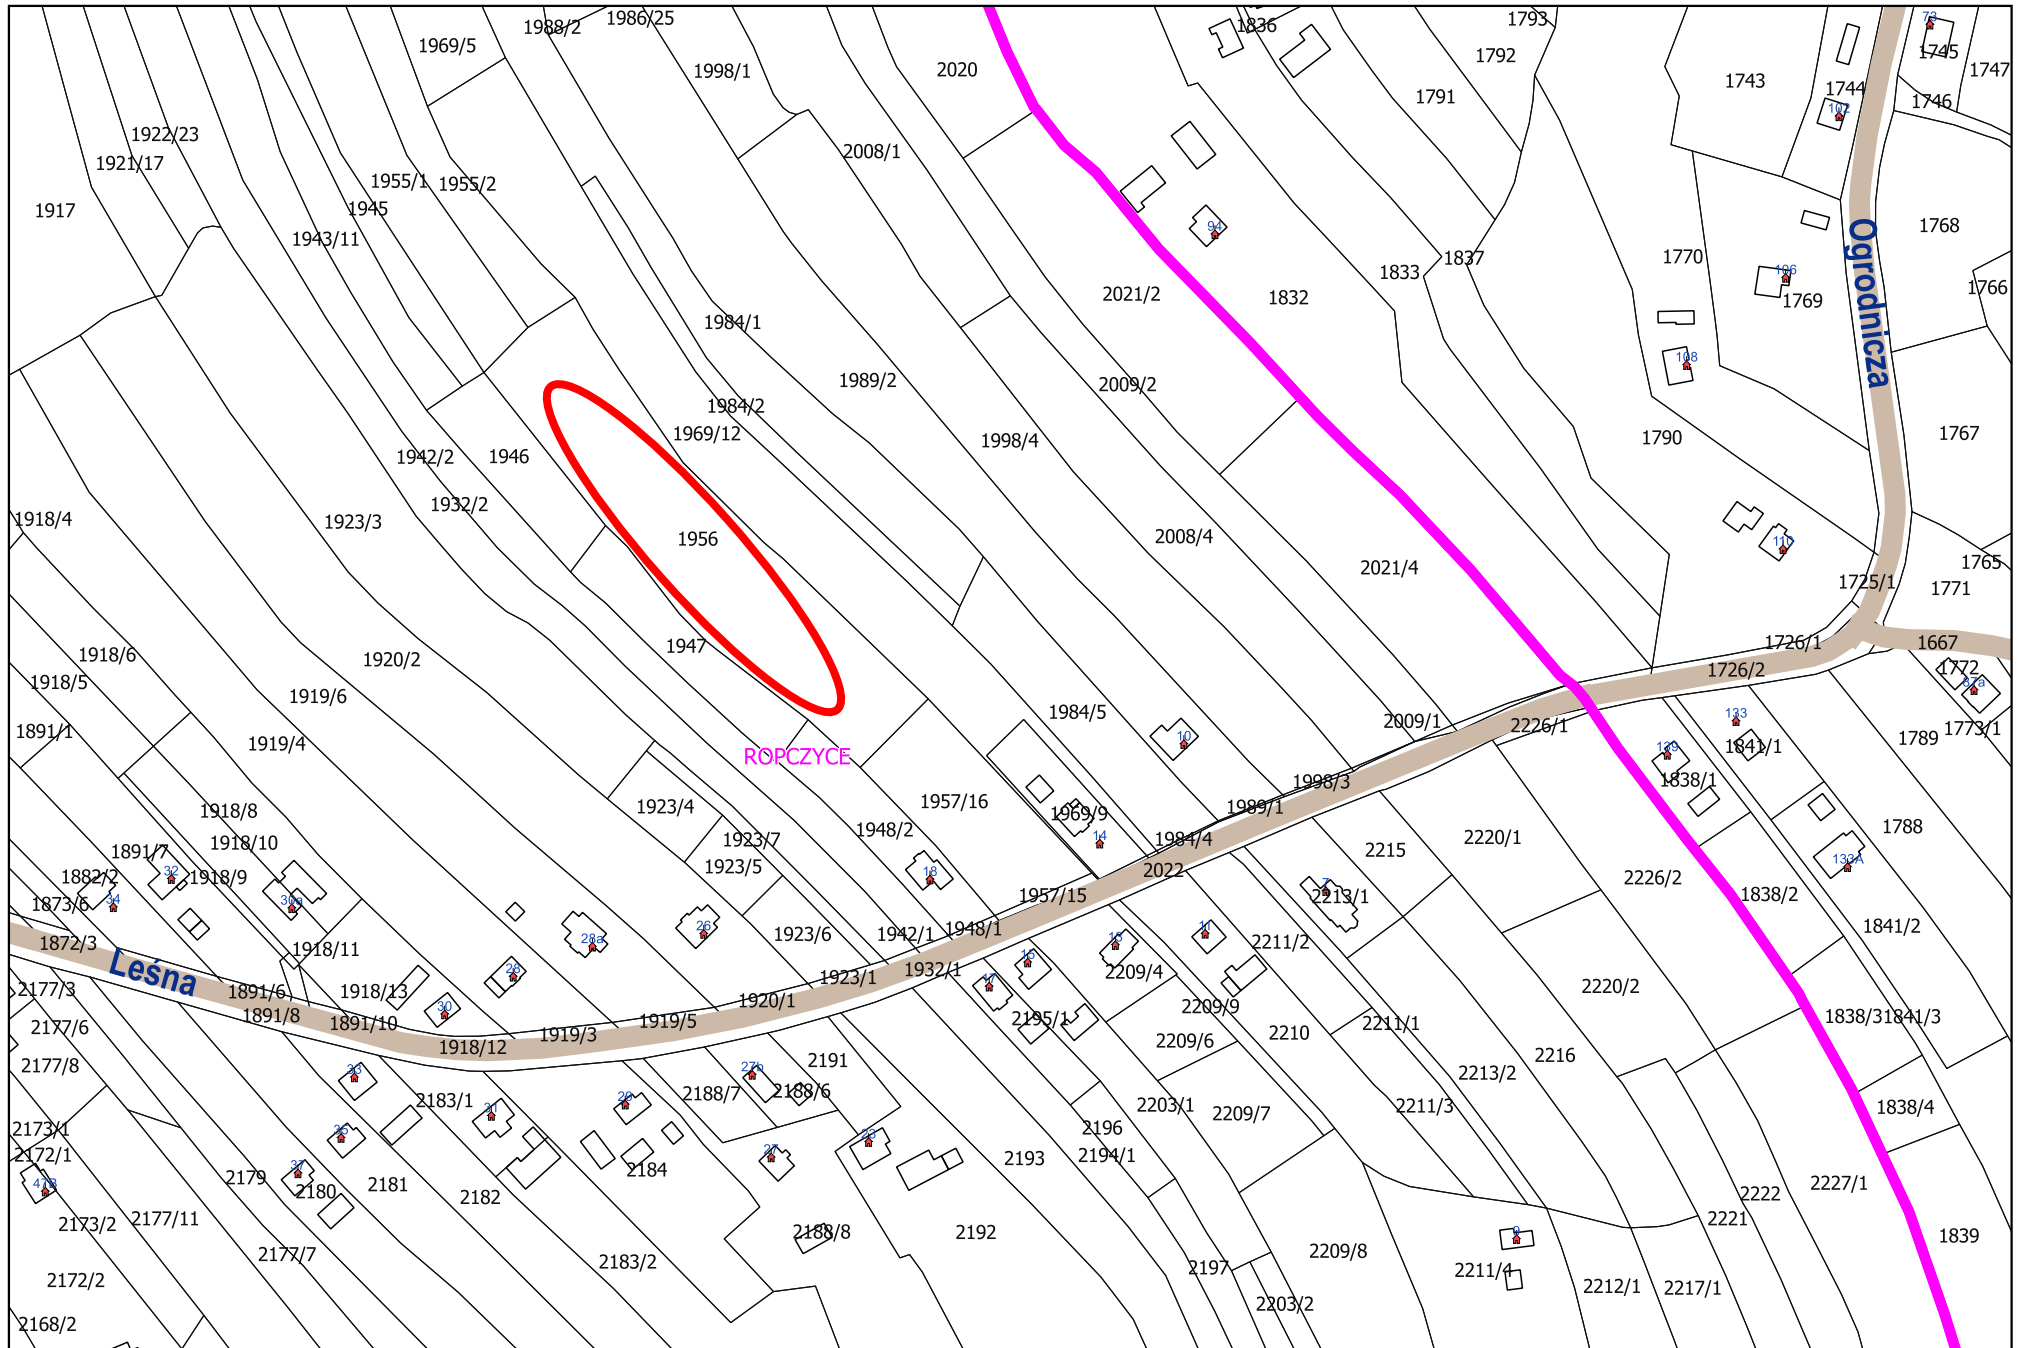

# Ropczyce-1956

SKALA: 1:2 877

2023-11-06