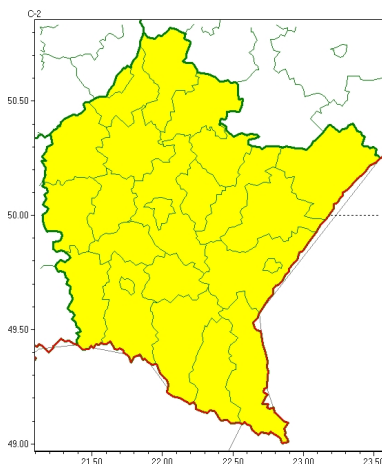

Zasięg ostrzeżeń w województwie

Gęsta mgła
2022-10-26 11:36

WOJEWÓDZTWO PODKARPACKIE OSTRZEŻENIA METEOROLOGICZNE ZBIORCZO NR 213 WYKAZ OBOWIĄZUJĄCYCH OSTRZEŻEŃ o godz. 11:36 dnia 26.10.2022

Zjawisko/Stopień zagrożenia	Gęsta mgła/1
Obszar (w nawiasie numer ostrzeżenia dla powiatu)	powiaty: bieszczadzki(126), brzozowski(97), dębicki(87), jarosławski(96), jasielski(119), kolbuszowski(88), Krosno(104), krośnieński(120), leski(126), leżajski(92), lubaczowski(96), łańcucki(89), mielecki(88), niżański(89), przemyski(96), Przemyśl(95), przeworski(93), ropczycko-sędziszowski(89), rzeszowski(91), Rzeszów(91), sanocki(121), stalowowolski(90), strzyżowski(90), Tarnobrzeg(88), tarnobrzesci(88)
Ważność	od godz. 22:00 dnia 26.10.2022 do godz. 10:00 dnia 27.10.2022
Prawdopodobieństwo	80%
Przebieg	Prognozuje się gęste mgły w zasięgu których widzialność może wynosić miejscami od 100 m do 200 m.
SMS	IMGW-PIB OSTRZEGA: MGŁA/1 podkarpackie (wszystkie powiaty) od 22:00/26.10 do 10:00/27.10.2022 widzialność 100 m. Dotyczy powiatów: wszystkie powiaty.
RSO	Woj. podkarpackie (wszystkie powiaty), IMGW-PIB wydał ostrzeżenie pierwszego stopnia o silnych mgłach
Uwagi	Brak.