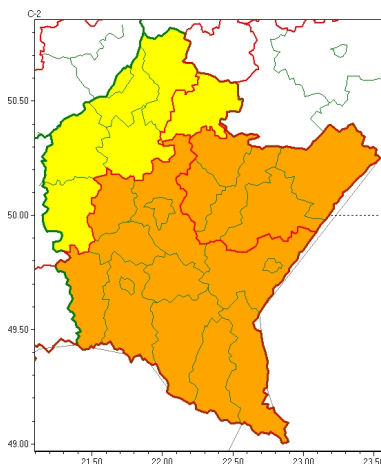

Zasięg ostrzeżeń w województwie

Burze z gradem
2023-07-25 05:20

WOJEWÓDZTWO PODKARPACKIE
OSTRZEŻENIA METEOROLOGICZNE ZBIORCZO NR 178
WYKAZ OBOWIĄZUJĄCYCH OSTRZEŻEŃ
o godz. 05:20 dnia 25.07.2023

Zjawisko/Stopień zagrożenia	Burze z gradem/1
Obszar (w nawiasie numer ostrzeżenia dla powiatu)	powiaty: dębicki(66), kolbuszowski(69), mielecki(69), niżański(71), stalowowolski(70), Tarnobrzeg(67), tarnobrzęski(69)
Ważność	od godz. 12:00 dnia 25.07.2023 do godz. 21:00 dnia 25.07.2023
Prawdopodobieństwo	80%
Przebieg	Prognozowane są burze, którym miejscami będą towarzyszyć silne opady deszczu od 15 mm do 20, lokalnie do 30 mm oraz porywy wiatru do 75 km/h. Lokalnie grad.
SMS	IMGW-PIB OSTRZEŻEGA: BURZE Z GRADEM/1 podkarpackie (7 powiatów) od 12:00/25.07 do 21:00/25.07.2023 deszcz 30 mm, grad, porywy 75 km/h. Dotyczy powiatów: dębicki, kolbuszowski, mielecki, niżański, stalowowolski, Tarnobrzeg i tarnobrzęski.
RSO	Woj. podkarpackie (7 powiatów), IMGW-PIB wydał ostrzeżenie pierwszego stopnia o burzach z gradem
Uwagi	Brak.
Zjawisko/Stopień zagrożenia	Burze z gradem/2
Obszar (w nawiasie numer ostrzeżenia dla powiatu)	powiaty: bieszczadzki(93), brzozowski(66), jarosławski(70), jasielski(85), Krosno(75), krośnieński(85), leski(94), leżajski(72), lubaczowski(67), Łańcut(71), przemyski(64), Przemyski I(64), przeworski(72), ropczycko-sędziszowski(67), rzeszowski(71), Rzeszów(71), sanocki(92), strzykowski(64)
Ważność	od godz. 12:00 dnia 25.07.2023 do godz. 21:00 dnia 25.07.2023
Prawdopodobieństwo	80%