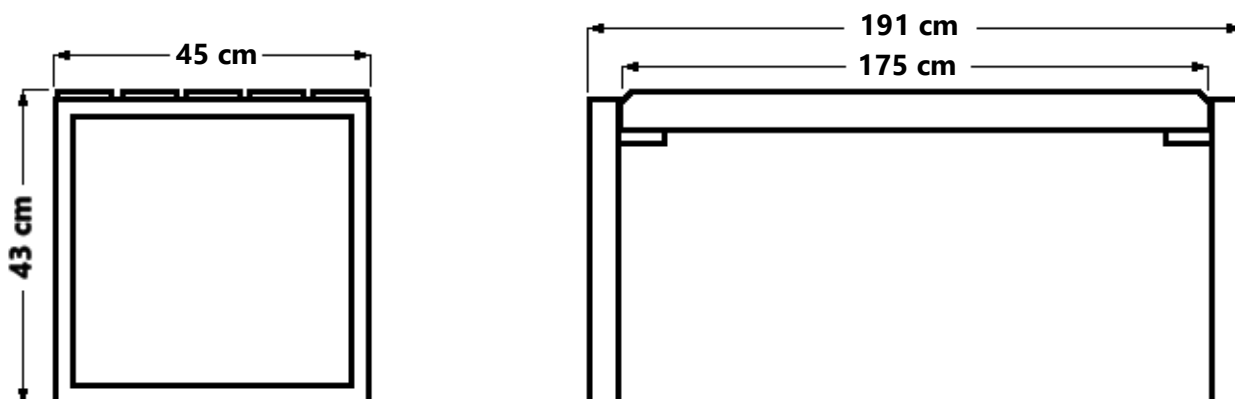

WIZUALIZACJA

WYMIARY

Długość całkowita ławki	-	191	cm
Długość siedziska	-	175	cm
Wysokość ławki	-	43	cm
Głębokość ławki	-	45	cm
Wymiary deski	-	45 x 75	mm

DANE TECHNICZNE

1. Konstrukcja stalowa, wykonana z kształtownika 80 x 40 mm
2. Stelaż malowany proszkowo na kolor czarny
3. Rodzaj drewna: świerk skandynawski
4. Deski suszone próżniowe, malowane metodą zanurzeniową