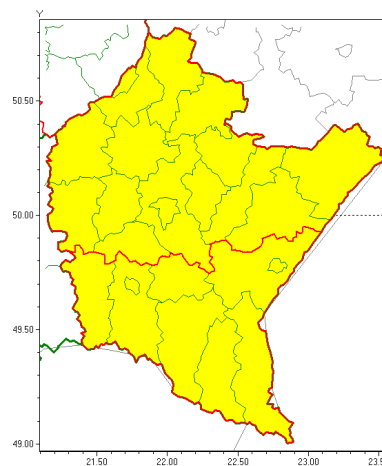

Zasięg ostrzeżeń w województwie

Opady mroźne
2022-01-14 06:27

Silny wiatr
2022-01-14 06:27

WOJEWÓDZTWO PODKARPACKIE
OSTRZEŻENIA METEOROLOGICZNE ZBIORCZO NR 12
WYKAZ OBYWÓW ZUCIANYCH OSTRZEŻENIAMI
o godz. 06:27 dnia 14.01.2022

Zjawisko/Stopień zagrożenia	Silny wiatr/1
Obszar (w nawiasie numer ostrzeżenia dla powiatu)	powiaty: bieszczadzki(10), brzozowski(7), dębicki(5), jarosławski(5), jasielski(9), kolbuszowski(5), Krosno(7), krośnieński(9), leski(10), leżajski(5), lubaczowski(5), Łańcut(5), mielecki(5), niżański(5), przemyski(6), Przemyśl(6), przeworski(5), ropczycko-sędziszowski(5), rzeszowski(5), Rzeszów(5), sanocki(9), stalowowolski(5), strzyżowski(5), Tarnobrzeg(5), tarnobrzeski(5)
Ważność	od godz. 11:00 dnia 14.01.2022 do godz. 19:00 dnia 14.01.2022
Prawdopodobieństwo	80%
Przebieg	Prognozuje się wystąpienie silnego wiatru o średniej prędkości od 30 km/h do 40 km/h, w porywach do 75 km/h, z zachodu i północnego zachodu.
SMS	IMGW-PIB OSTRZEŻENIA: WIATR/1 podkarpackie (wszystkie powiaty) od 11:00/14.01 do 19:00/14.01.2022 prędkość do 40 km/h, porywy do 75 km/h, W i NW. Dotyczy powiatów: wszystkie powiaty.
RSO	Woj. podkarpackie (wszystkie powiaty), IMGW-PIB wydał ostrzeżenie pierwszego stopnia o silnym wietrze
Uwagi	Brak.
Zjawisko/Stopień zagrożenia	Opady mroźne/1
Obszar (w nawiasie numer ostrzeżenia dla powiatu)	powiaty: bieszczadzki(9), brzozowski(6), jasielski(8), Krosno(6), krośnieński(8), leski(9), przemyski(5), Przemyśl(5), sanocki(8)