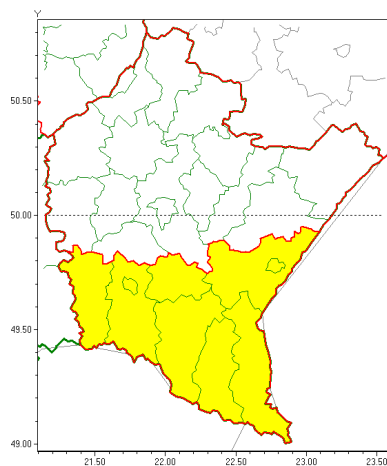

Zasięg ostrzeżeń w województwie

Opady mroźne
2022-01-14 06:27

Silny wiatr
2022-01-14 06:27

WOJEWÓDZTWO PODKARPACKIE
OSTRZEŻENIA METEOROLOGICZNE ZBIORCZO NR 12
WYKAZ OBYWÓW ZUCIANYCH OSTRZEŻENIAMI
o godz. 06:27 dnia 14.01.2022

Zjawisko/Stopień zagrożenia	Silny wiatr/1
Obszar (w nawiasie numer ostrzeżenia dla powiatu)	powiaty: bieszczadzki(10), brzozowski(7), dębicki(5), jarosławski(5), jasielski(9), kolbuszowski(5), Krosno(7), krośnieński(9), leski(10), leżajski(5), lubaczowski(5), Łańcut(5), mielecki(5), niżański(5), przemyski(6), Przemyśl(6), przeworski(5), ropczycko-sędziszowski(5), rzeszowski(5), Rzeszów(5), sanocki(9), stalowowolski(5), strzyżowski(5), Tarnobrzeg(5), tarnobrzeski(5)
Ważność	od godz. 11:00 dnia 14.01.2022 do godz. 19:00 dnia 14.01.2022
Prawdopodobieństwo	80%
Przebieg	Prognozuje się wystąpienie silnego wiatru o średniej prędkości od 30 km/h do 40 km/h, w porywach do 75 km/h, z zachodu i północnego zachodu.
SMS	IMGW-PIB OSTRZEŻENIA: WIATR/1 podkarpackie (wszystkie powiaty) od 11:00/14.01 do 19:00/14.01.2022 prędkość do 40 km/h, porywy do 75 km/h, W i NW. Dotyczy powiatów: wszystkie powiaty.
RSO	Woj. podkarpackie (wszystkie powiaty), IMGW-PIB wydał ostrzeżenie pierwszego stopnia o silnym wietrze
Uwagi	Brak.
Zjawisko/Stopień zagrożenia	Opady mroźne/1
Obszar (w nawiasie numer ostrzeżenia dla powiatu)	powiaty: bieszczadzki(9), brzozowski(6), jasielski(8), Krosno(6), krośnieński(8), leski(9), przemyski(5), Przemyśl(5), sanocki(8)