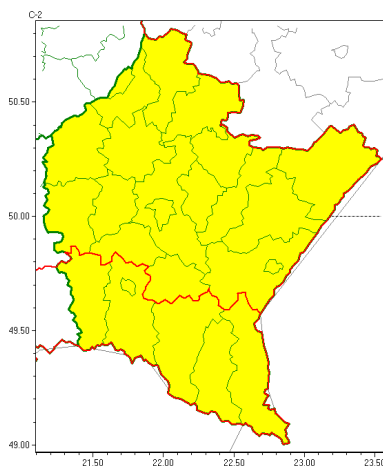

Zasięg ostrzeżeń w województwie

Burze z gradem  
2022-05-06 05:44

**WOJEWÓDZTWO PODKARPACKIE**  
**OSTRZEŻENIA METEOROLOGICZNE ZBIORCZO NR 83**  
**WYKAZ OBOWIĄZUJĄCYCH OSTRZEŻEŃ**  
**o godz. 05:44 dnia 06.05.2022**

<b>Zjawisko/Stopień zagrożenia</b>	Burze z gradem/1
<b>Obszar (w nawiasie numer ostrzeżenia dla powiatu)</b>	powiaty: brzozowski(47), dębicki(42), jarosławski(43), kolbuszowski(41), leżajski(42), lubaczowski(43), Łańcuch(41), mielecki(42), niemiński(42), przemyski(46), Przemyśl(45), przeworski(42), ropczycko-sędziszowski(41), rzeszowski(41), Rzeszów(41), stalowowolski(42), strzyżowski(42), Tarnobrzeg(42), tarnobrzeski(42)
<b>Ważność</b>	od godz. 13:00 dnia 06.05.2022 do godz. 22:00 dnia 06.05.2022
<b>Prawdopodobieństwo</b>	80%
<b>Przebieg</b>	Prognozowane są burze, którym miejscami będą towarzyszyły ulewne opady deszczu do 25 mm oraz porywy wiatru do 70 km/h. Miejscami grad.
<b>SMS</b>	IMGW-PIB OSTRZEŻENIE: BURZE Z GRADEM/1 podkarpackie (19 powiatów) od 13:00/06.05 do 22:00/06.05.2022 deszcz 25 mm, grad, porywy 70 km/h. Dotyczy powiatów: brzozowski, dębicki, jarosławski, kolbuszowski, leżajski, lubaczowski, Łańcuch, mielecki, niemiński, przemyski, Przemyśl, przeworski, ropczycko-sędziszowski, rzeszowski, Rzeszów, stalowowolski, strzyżowski, Tarnobrzeg i tarnobrzeski.
<b>RSO</b>	Woj. podkarpackie (19 powiatów), IMGW-PIB wydał ostrzeżenie pierwszego stopnia o burzach z gradem
<b>Uwagi</b>	Brak.
<b>Zjawisko/Stopień zagrożenia</b>	Burze z gradem/1