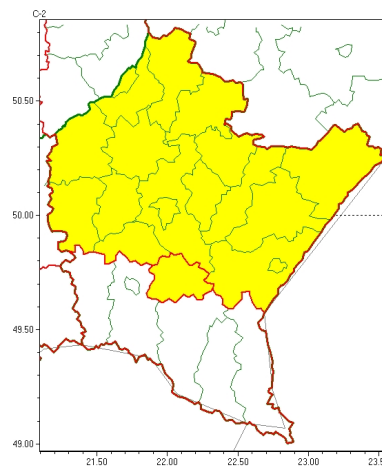

### Zasięg ostrzeżeń w województwie

Intensywne opady śniegu  
2023-02-03 13:09

Oblodzenie  
2023-02-03 13:09

**WOJEWÓDZTWO PODKARPACKIE**  
**OSTRZEŃ ENIA METEOROLOGICZNE ZBIORCZO NR 32**  
**WYKAZ OBOWIĄZUJĄCYCH CYCHOSTRZEŃ**  
**o godz. 13:09 dnia 03.02.2023**

Zjawisko/Stopień zagrożenia	Oblodzenie/1
Obszar (w nawiasie numer ostrzeżenia dla powiatu)	powiaty: brzozowski(10), dębicki(11), jarosławski(11), kolbuszowski(12), leżajski(12), lubaczowski(10), Łańcut(12), mielecki(13), niemiński(12), przemyski(7), Przemyśl(7), przeworski(11), ropczycko-sędziszowski(11), rzeszowski(12), Rzeszów(12), stalowowolski(12), strzyżowski(10), Tarnobrzeg(11), tarnobrzescki(12)
Ważność	od godz. 00:00 dnia 04.02.2023 do godz. 07:00 dnia 04.02.2023
Prawdopodobieństwo	80%
Przebieg	Prognozuje się zamarzanie mokrej nawierzchni dróg i chodników po opadach deszczu ze śniegiem i mokrego śniegu powodujących ceich oblodzenie. Temperatura minimalna około -3°C, temperatura minimalna przy gruncie około -5°C.
SMS	IMGW-PIB OSTRZEŻA: OBLODZENIE/1 podkarpackie (19 powiatów) od 00:00/04.02 do 07:00/04.02.2023 temp. min. do -3 st., przy gruncie do -5 st., lisko. Dotyczy powiatów: brzozowski, dębicki, jarosławski, kolbuszowski, leżajski, lubaczowski, Łańcut, mielecki, niemiński, przemyski, Przemyśl, przeworski, ropczycko-sędziszowski, rzeszowski, Rzeszów, stalowowolski, strzyżowski, Tarnobrzeg i tarnobrzescki.
RSO	Woj. podkarpackie (19 powiatów), IMGW-PIB wydał ostrzeżenie pierwszego stopnia o oblodzeniu
Uwagi	Brak.
Zjawisko/Stopień zagrożenia	Intensywne opady śniegu/1
Obszar (w nawiasie numer ostrzeżenia dla powiatu)	powiaty: bieszczadzki(16), brzozowski(9), jasielski(15), Krosno(14), krośnieński(15), leski(16), sanocki(17)