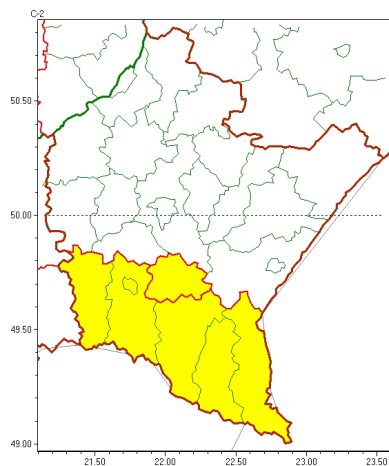

### Zasięg ostrzeżeń w województwie

Intensywne opady śniegu  
2023-02-03 13:09

Oblodzenie  
2023-02-03 13:09

**WOJEWÓDZTWO PODKARPACKIE**  
**OSTRZEŃ ENIA METEOROLOGICZNE ZBIORCZO NR 32**  
**WYKAZ OBOWIĄZUJĄCYCH CYCHOSTRZEŃ**  
**o godz. 13:09 dnia 03.02.2023**

Zjawisko/Stopień zagrożenia	Oblodzenie/1
Obszar (w nawiasie numer ostrzeżenia dla powiatu)	powiaty: brzozowski(10), dębicki(11), jarosławski(11), kolbuszowski(12), leżajski(12), lubaczowski(10), Łańcut(12), mielecki(13), niemiński(12), przemyski(7), Przemyśl(7), przeworski(11), ropczycko-sędziszowski(11), rzeszowski(12), Rzeszów(12), stalowowolski(12), strzyżowski(10), Tarnobrzeg(11), tarnobrzescki(12)
Ważność	od godz. 00:00 dnia 04.02.2023 do godz. 07:00 dnia 04.02.2023
Prawdopodobieństwo	80%
Przebieg	Prognozuje się zamarzanie mokrej nawierzchni dróg i chodników po opadach deszczu ze śniegiem i mokrego śniegu powodujących ceich oblodzenie. Temperatura minimalna około -3°C, temperatura minimalna przy gruncie około -5°C.
SMS	IMGW-PIB OSTRZEŻA: OBLODZENIE/1 podkarpackie (19 powiatów) od 00:00/04.02 do 07:00/04.02.2023 temp. min. do -3 st., przy gruncie do -5 st., lisko. Dotyczy powiatów: brzozowski, dębicki, jarosławski, kolbuszowski, leżajski, lubaczowski, Łańcut, mielecki, niemiński, przemyski, Przemyśl, przeworski, ropczycko-sędziszowski, rzeszowski, Rzeszów, stalowowolski, strzyżowski, Tarnobrzeg i tarnobrzescki.
RSO	Woj. podkarpackie (19 powiatów), IMGW-PIB wydał ostrzeżenie pierwszego stopnia o oblodzeniu
Uwagi	Brak.
Zjawisko/Stopień zagrożenia	Intensywne opady śniegu/1
Obszar (w nawiasie numer ostrzeżenia dla powiatu)	powiaty: bieszczadzki(16), brzozowski(9), jasielski(15), Krosno(14), krośnieński(15), leski(16), sanocki(17)